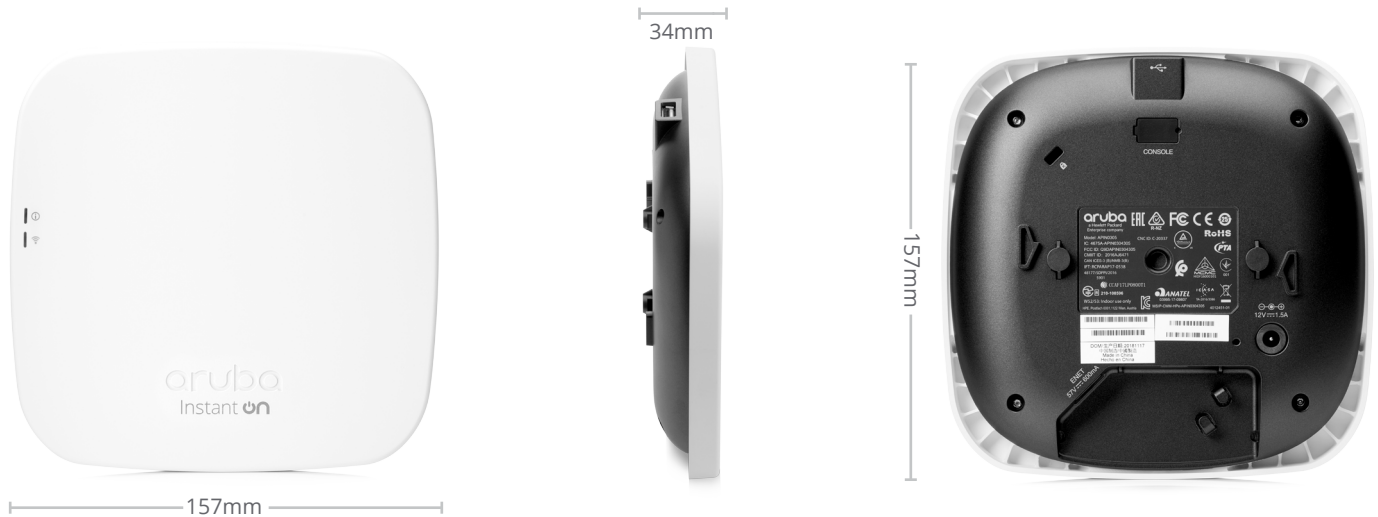

我们提供您所需的一切

行业领先的质保和支持

展示您品牌的可定制访客页面

技术规格

开箱清单

Aruba Instant On AP12 室内接入点
Aruba Instant On AP12 快速入门指南
天花板导轨安装夹
实心表面安装夹
以太网电缆

射频

用于同时双频工作的双射频
5GHz 802.11ac 3x3 MIMO, 最高可实现 1,300Mbps 无线数据速率, 提供多用户 MIMO 支持 (Wi-Fi 5)
2.4GHz 802.11n 2x2 MIMO, 最高可实现 300Mbps 无线数据速率 (Wi-Fi 4)

接口

上行千兆以太网端口, 提供 POE 输入支持 (802.3af)
DC 电源连接器 (12V)
USB 主机接口 (未来使用)
低功耗蓝牙 (BLE) 射频
LED 状态指示灯 (2)
复位/LED 控制按钮
Kensington 安全插槽

物理规格

157mm x 157mm x 34mm, 不包括安装附件
重量: 483 克

电源

以太网供电 (POE): 802.3af (第 3 类)
DC 电源 (12V)
注意: 电源单独出售